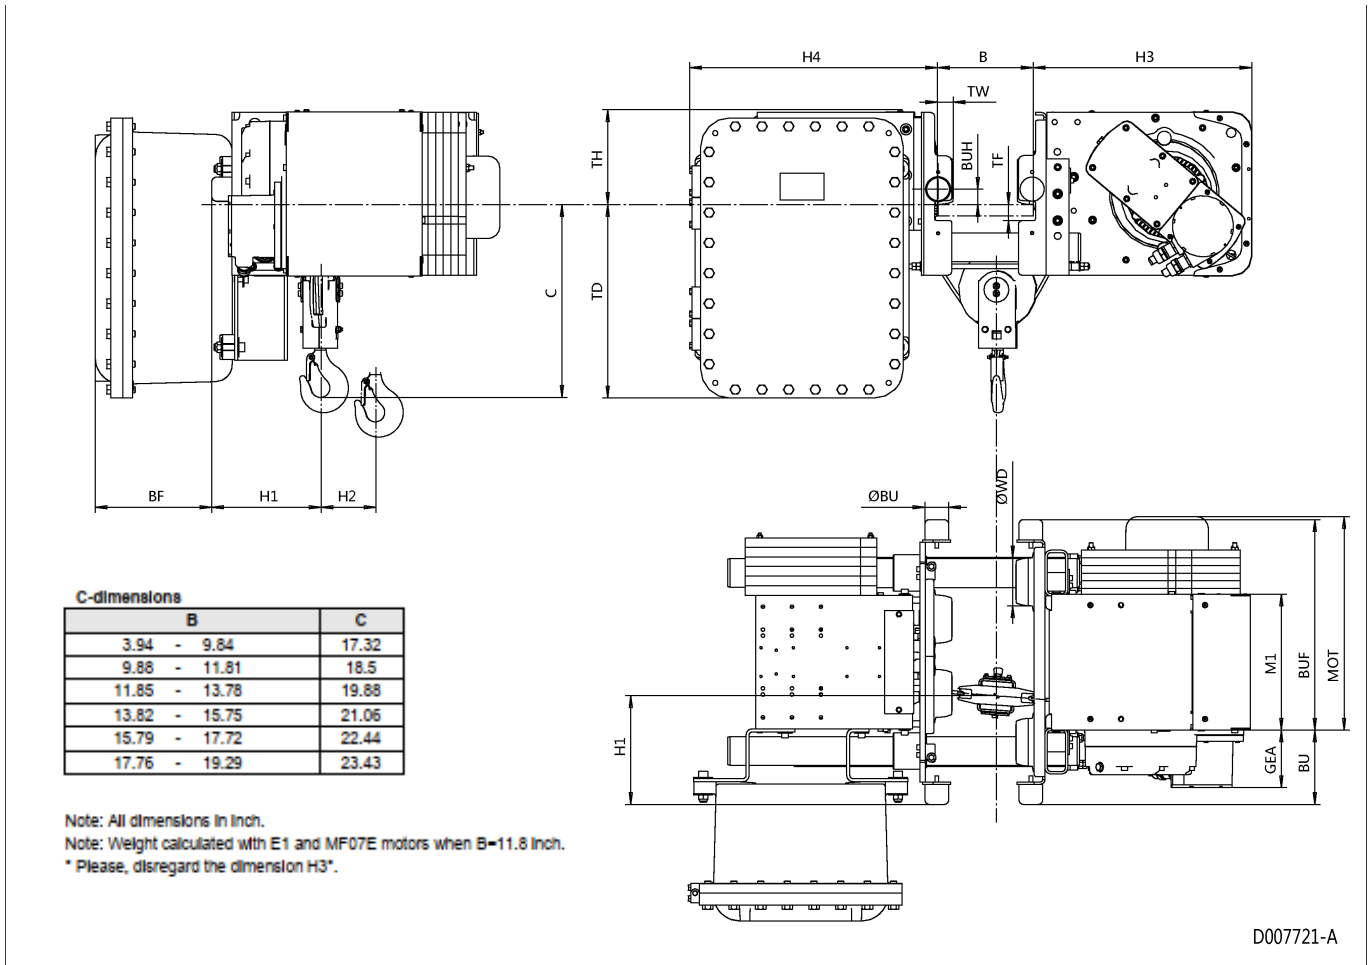

Low Headroom Hoist EXSX4, REEVING: 021; Class I, Division 1

**Hoist dimensions**

HOL ft	Length code	M1 Inch	H1 Inch	H2 Inch	H3 Inch	H3* Inch	H4 Inch	BUF Inch	Weight lb
39'-4"	B	14.02	11.22	3.74	22.56	23.19	25.55	21.69	1786
59'-1"	C	17.95	11.22	5.67	22.56	23.19	25.55	25.63	1852
78'-9"	D	21.89	11.22	7.6	22.56	23.19	25.55	29.57	1985

**Motor dimensions**

Motor	E1	E2
MOT (Inch)	22.24	22.24
Weight (lb)	154	154

**Traveling dimensions**

Motor	MF07E
Weight (lb)	29

**Trolley dimensions**

B min.	B max.	ØWD	ØBU	BF	BU	BUH	GEA	TD	TF	TH	TW
3.94	19.29	4.92	2.48	12.01	7.68	1.57	5.94	19.96	1.65	10.04	1.63

D007721-A  
314908