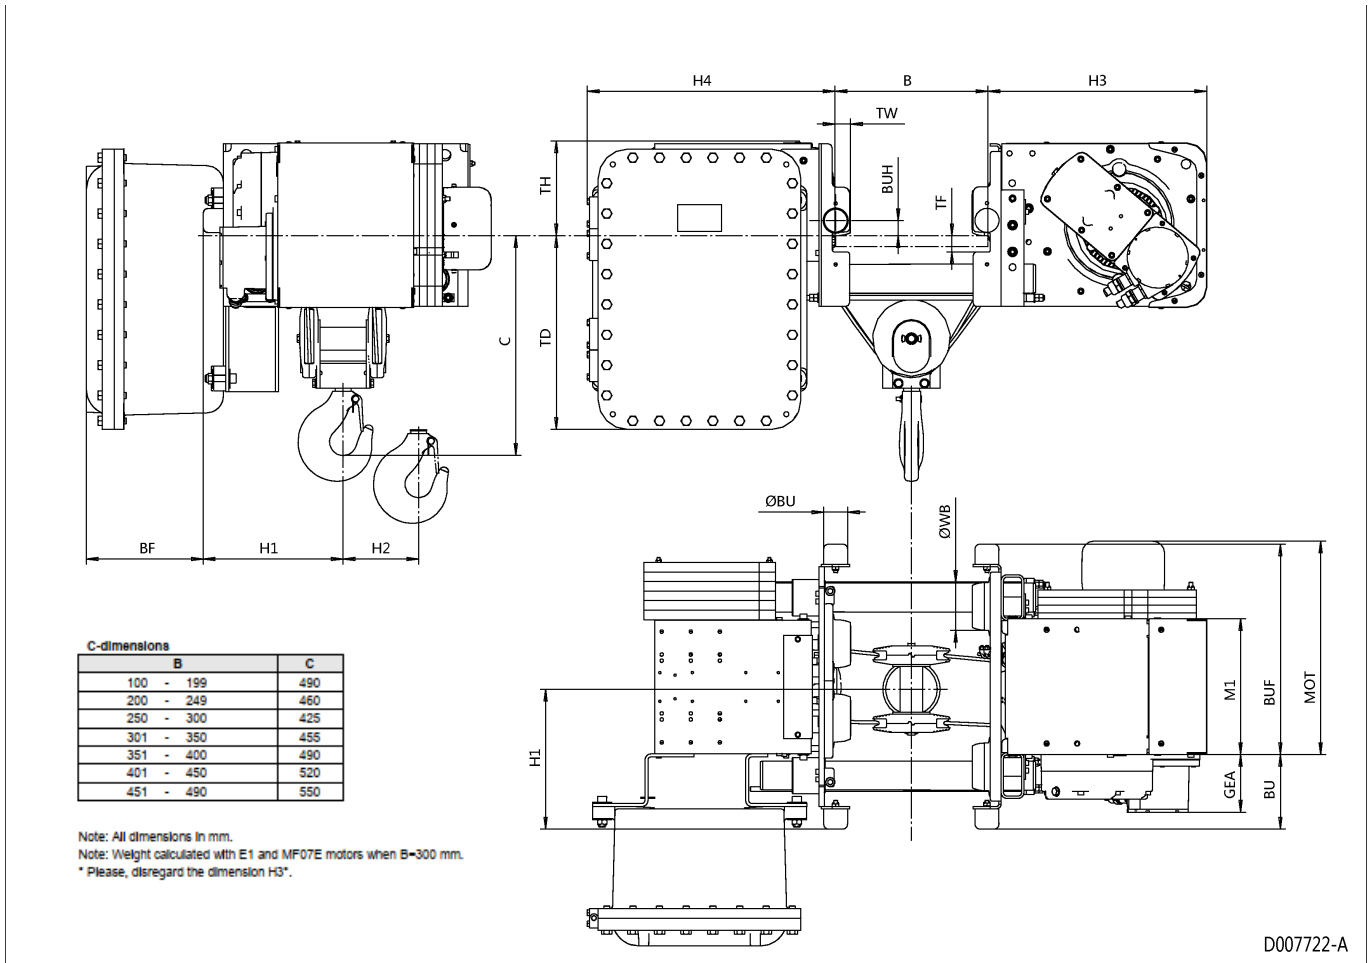

Low Headroom Hoist EXSX4, REEVING: 041; Class I, Division 1

D007722-A

Hoist dimensions

HOL	Length	M1	H1	H2	H3	H3*	H4	BUF	Weight
m	code	mm	mm	mm	mm	mm	mm	mm	kg
6	B	356	366	49	573	589	649	551	850
9	C	456	366	74	573	589	649	651	835
12	D	556	366	99	573	589	649	751	880

Motor dimensions

Motor	E1	E2
MOT (mm)	565	565
Weight (kg)	70	70

Traveling dimensions

Motor	MF07E
Weight (kg)	13

Trolley dimensions

B min.	B max.	ØWD	ØBU	BF	BU	BUH	GEA	TD	TF	TH	TW
100	490	125	63	305	195	40	151	507	42	255	41.5

D007722-A

314909