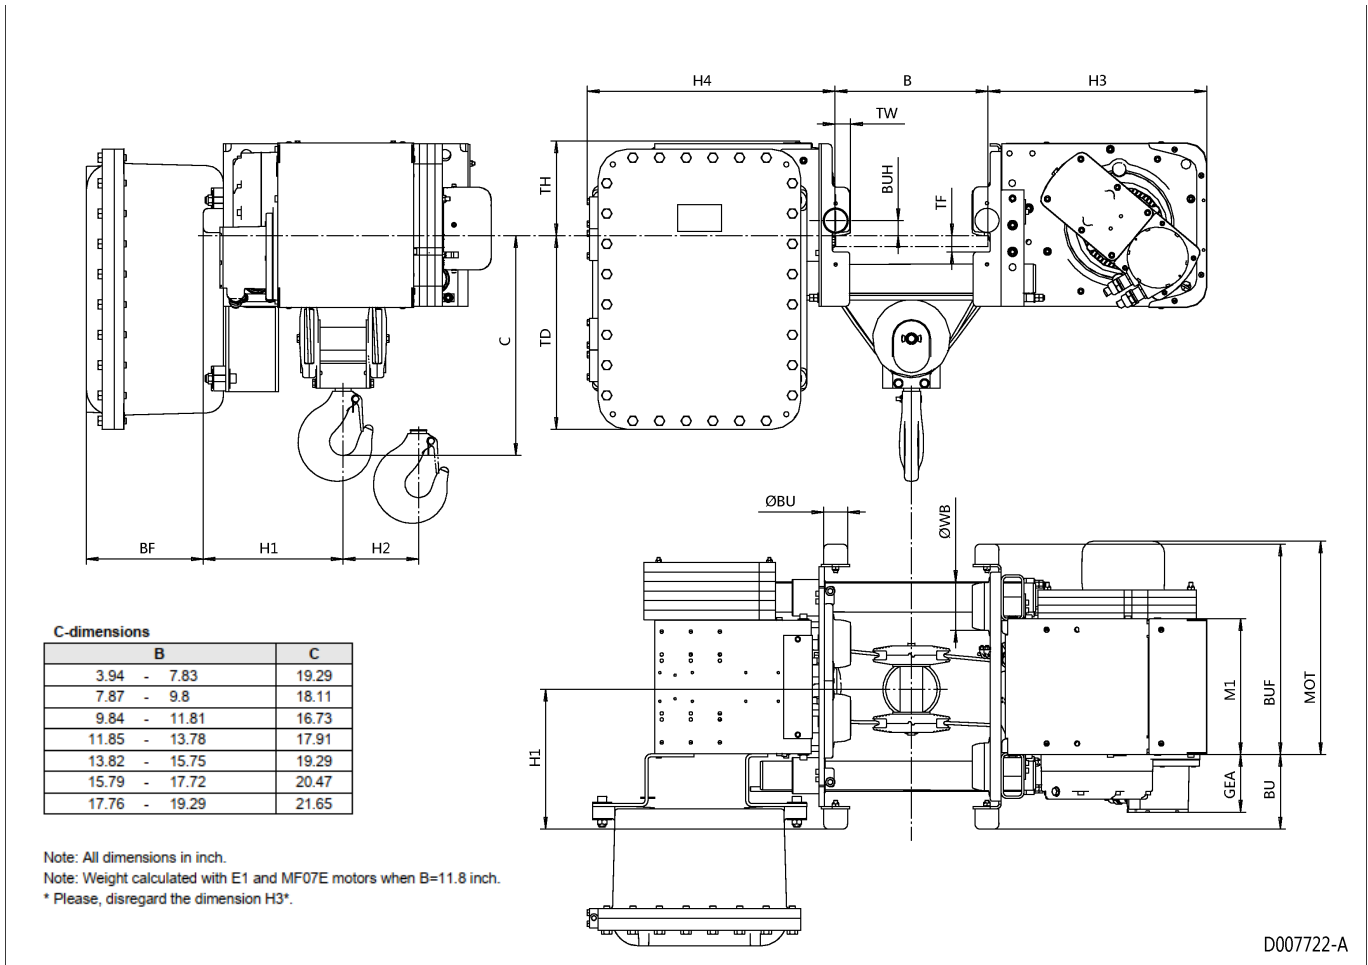

Low Headroom Hoist EXSX4, REEVING: 041; Class I, Division 1

D007722-A

Hoist dimensions

HOL ft	Length code	M1 inch	H1 inch	H2 inch	H3 inch	H3* inch	H4 inch	BUF inch	Weight lb
19'-8"	B	14.02	14.41	1.93	22.56	23.19	25.55	21.69	1874
29'-6"	C	17.95	14.41	2.91	22.56	23.19	25.55	25.63	1841
39'-4"	D	21.89	14.41	3.9	22.56	23.19	25.55	29.57	1940

Motor dimensions

Motor	E1	E2
MOT (inch)	22.24	22.24
Weight (lb)	154	154

Traveling dimensions

Motor	MF07E
Weight (lb)	29

Trolley dimensions

B min.	B max.	ØWD	ØBU	BF	BU	BUH	GEA	TD	TF	TH	TW
3.94	19.29	4.92	2.48	12.01	7.68	1.57	5.94	19.96	1.65	10.04	1.63

D007722-A

314909