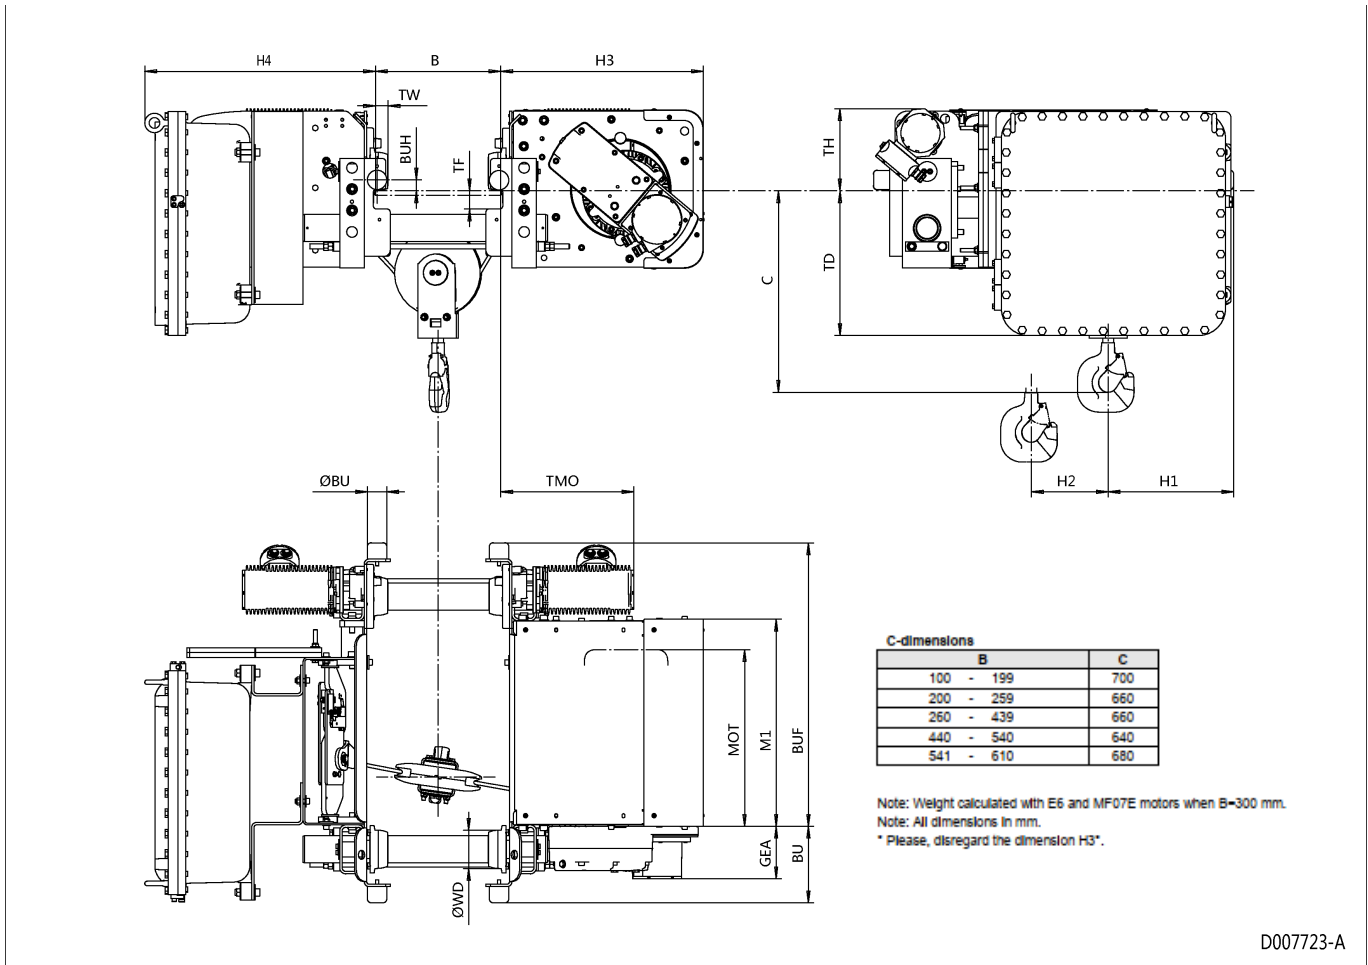

Low Headroom Hoist EXSX5, REEVING: 021; Class I, Division 1

D007723-A

**Hoist dimensions**

HOL	Length	M1	H1	H2	H3	H3*	H4	BUF	Weight
m	code	mm	mm	mm	mm	mm	mm	mm	kg
24	E	678	411	235	663	683	755	928	1050
32	F	828	411	309	663	683	755	1078	1100

**Motor dimensions**

Motor	E4	E6
MOT (mm)	673	673
Weight (kg)	145	145

**Travelling dimensions**

Motor	MF07E
TMO (mm)	435
Weight (kg)	13

**Trolley dimensions**

B min.	B max.	ØBU	ØWD	BU	BUH	GEA	TD	TF	TH	TW
100	610	63	125	250	35	172	475	59	268	41.5

D007723-A  
314910