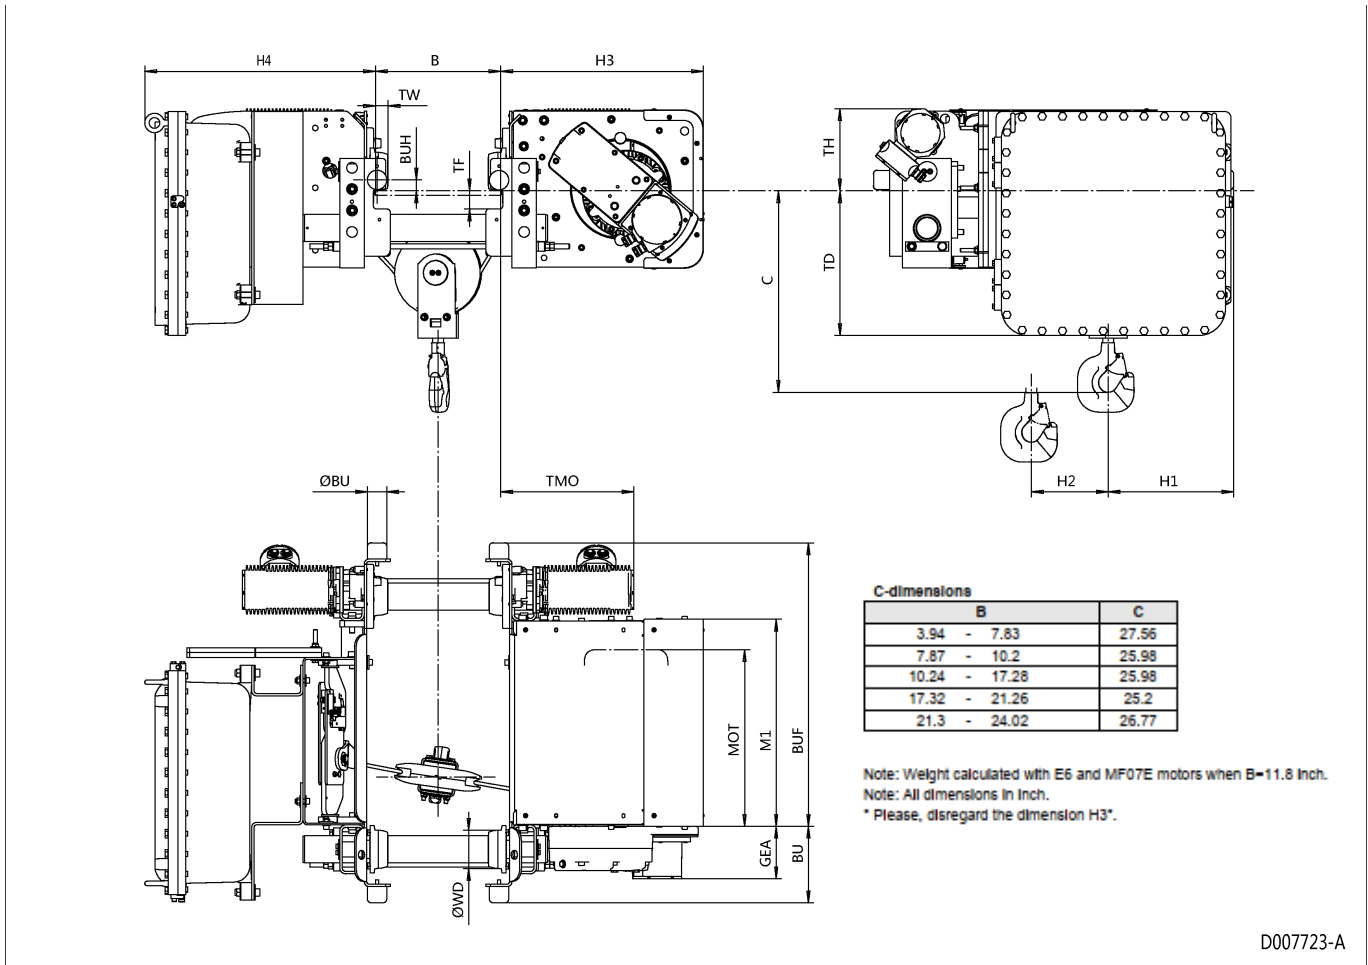

Low Headroom Hoist EXSX5, REEVING: 021; Class I, Division 1

D007723-A

**Hoist dimensions**

HOL ft	Length code	M1 Inch	H1 Inch	H2 Inch	H3 Inch	H3* Inch	H4 Inch	BUF Inch	Weight lb
78'-9"	E	26.69	16.18	9.25	26.1	26.89	29.72	36.54	2315
104'-12"	F	32.6	16.18	12.17	26.1	26.89	29.72	42.44	2426

**Motor dimensions**

Motor	E4	E6
MOT (Inch)	26.5	26.5
Weight (lb)	320	320

**Travelling dimensions**

Motor	MF07E
TMO (Inch)	17.13
Weight (lb)	29

**Trolley dimensions**

B min.	B max.	ØBU	ØWD	BU	BUH	GEA	TD	TF	TH	TW
3.94	24.02	2.48	4.92	9.84	1.38	6.77	18.7	2.32	10.55	1.63

D007723-A  
314910