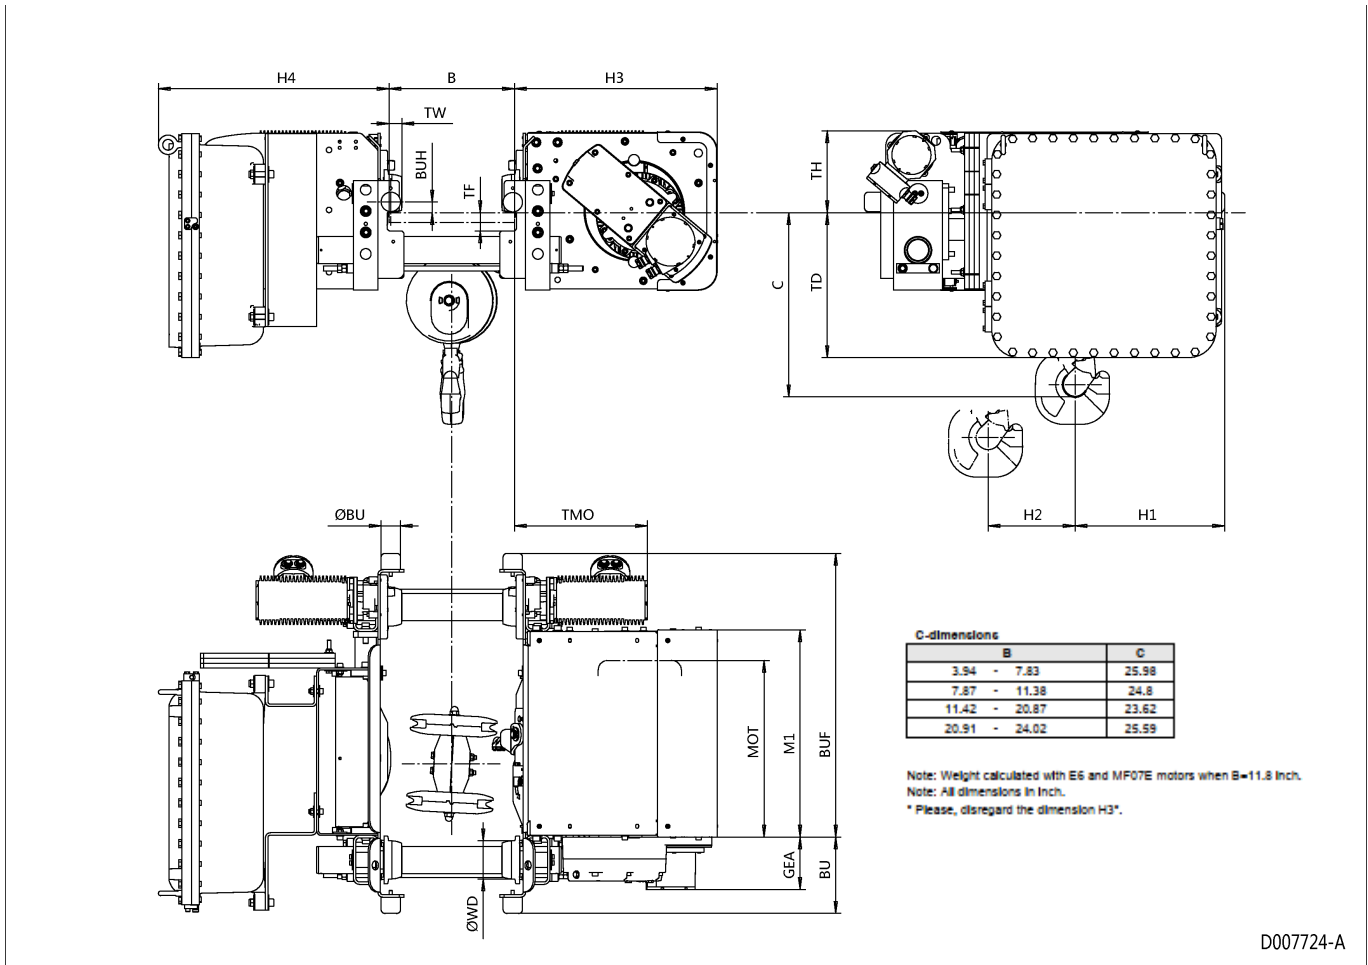

Low Headroom Hoist EXSX5, REEVING: 041 Class I, Division 1

D007724-A

**Hoist dimensions**

HOL	Length	M1	H1	H2	H3	H3*	H4	BUF	Weight
ft	code	Inch	Inch	Inch	Inch	Inch	Inch	Inch	lb
39'-4"	E	26.69	20.91	4.65	26.1	26.89	29.72	36.54	2337
52'-6"	F	32.6	20.91	6.14	26.1	26.89	29.72	42.44	2448

**Motor dimensions**

Motor	E4	E6
MOT (Inch)	26.5	26.5
Weight (lb)	320	320

**Travelling dimensions**

Motor	MF07E
TMO (Inch)	17.13
Weight (lb)	29

**Trolley dimensions**

B min.	B max.	ØBU	ØWD	BU	BUH	GEA	TD	TF	TH	TW
3.94	24.02	2.48	4.92	9.84	1.38	6.77	18.7	2.32	10.55	1.63

D007724-A  
314911