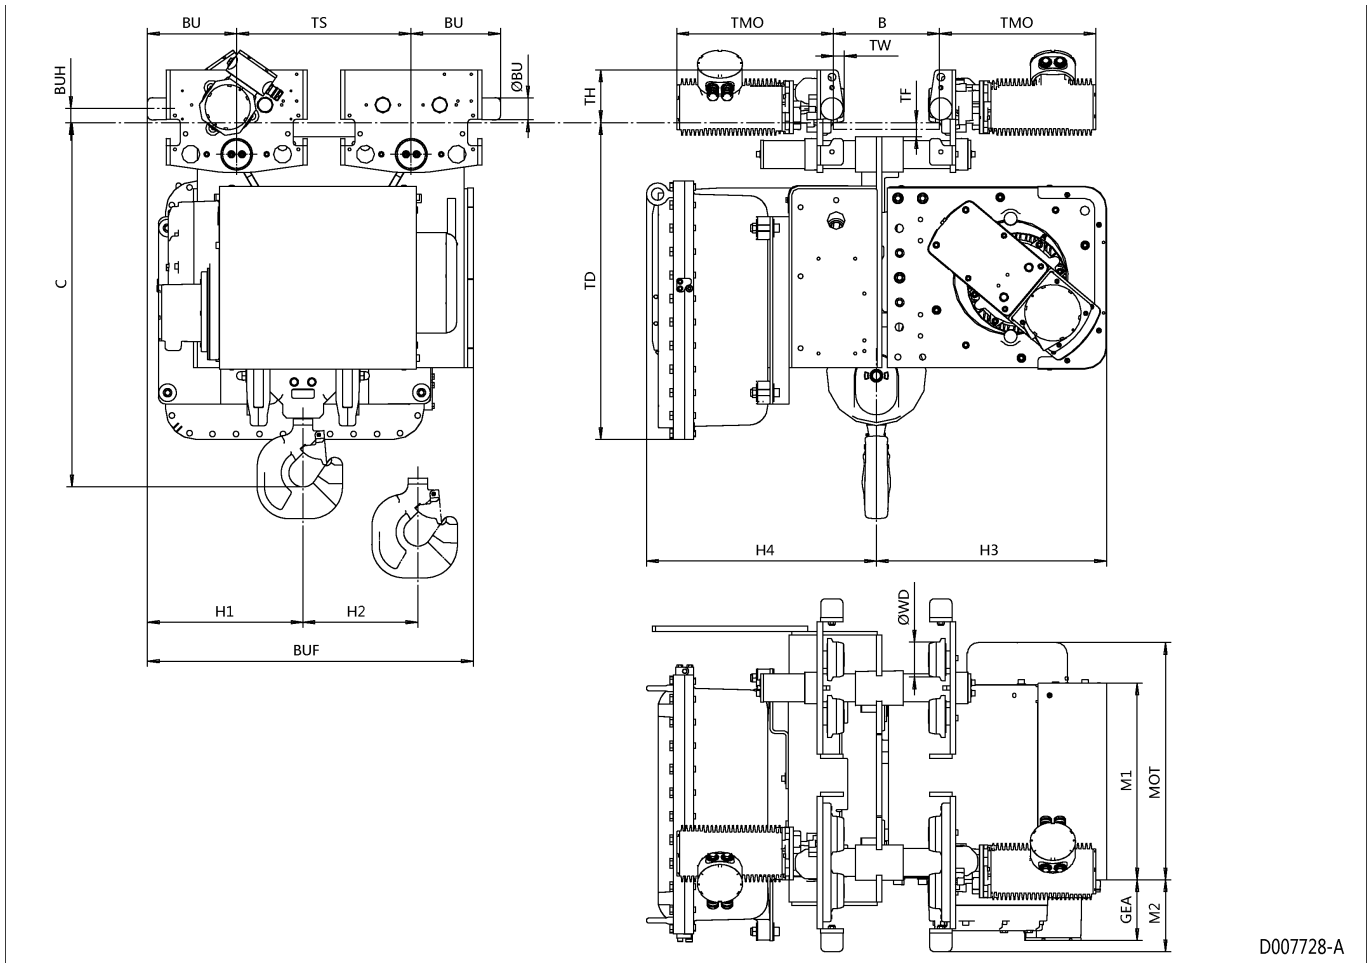

Normal Headroom Hoist EXSX5, REEVING: 041; Class I, Division 1

D007728-A

**Hoist dimensions**

MDL	Length code	H1	H2	H1	H2	H3	H3*	H4	Weight
m		mm	mm	mm	mm	mm	mm	mm	kg
8	D	328	204	436	88	649	669	656	1088
12	E	678	204	436	118	649	669	656	1128
16	F	828	179	436	156	649	669	656	1218
20	G	1018	179	436	204	649	669	656	1268

**Motor dimensions**

Motor	E4	E6
MOT (µm)	673	673
Weight (kg)	145	145

**Traveling dimensions**

Motor	MF07E
TMO (µm)	445
Weight (kg)	13

**Trolley dimensions**

B min	B max	C	ØWD	ØBU	BU	BUH	GEA	TD	TF	TH	TW
80	610	1034	100	63	323	48	173	600	48	150	31

Length code	BUF	TS
D/E	904	484
F/G	1228	522