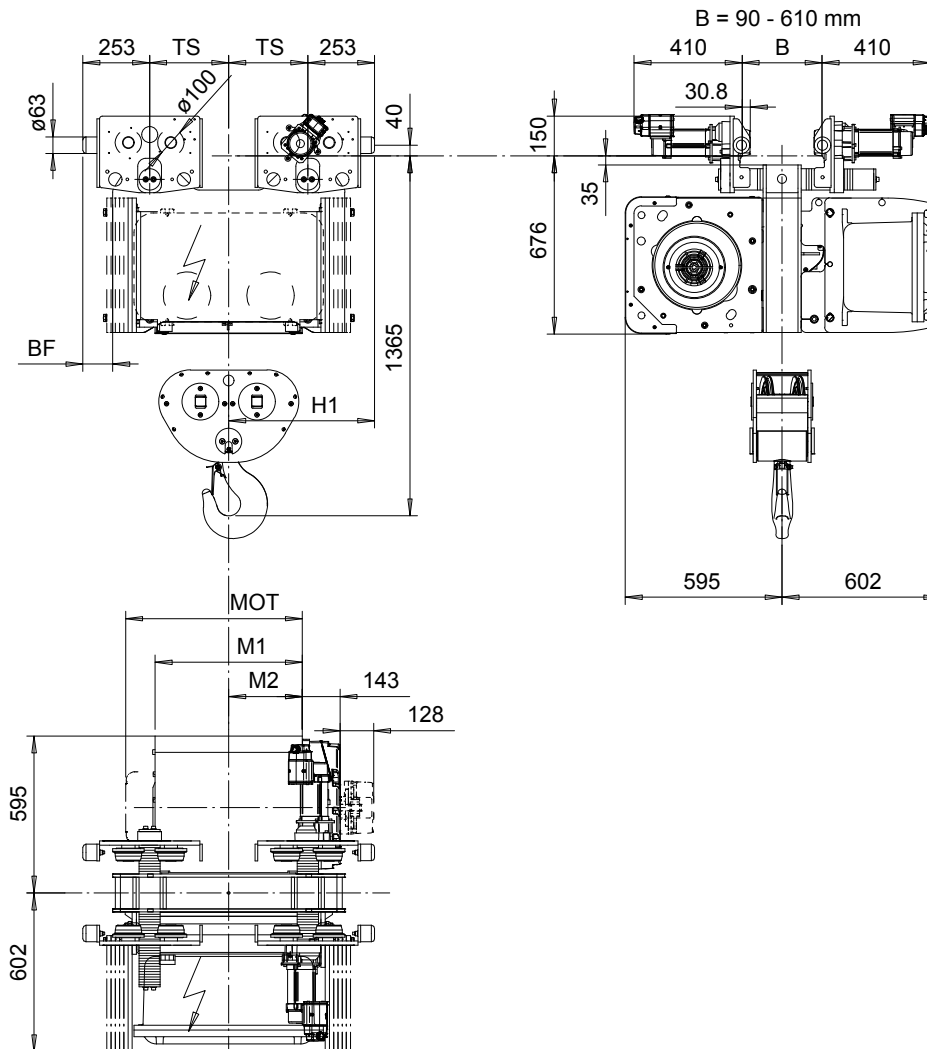

R&M SPACEMASTER EX

NORMAL HEADROOM, 4 PART DOUBLE
SX5 EX 042...N0

Motor	P5	P6
MOT (mm)	578	578
Weight (kg)	58	85

HOL (m)	Length code	H1 (mm)	M1 (mm)	M2 (mm)	BF (mm)	TS (mm)	Approx. Weight (kg)
4	D	553	558	279	113	300	1050
6.5	E	553	678	339	113	300	1070
9	F	553	828	414	113	300	1120
12.5	G	753	1018	509	-77	500	1265
16.5	H	753	1268	634	-77	500	1340
23	J	753	1618	809	-77	500	1425

Load (kg)	Class Fem/ISO
6300	3m/M6
8000	3m/M6
10000	2m/M5