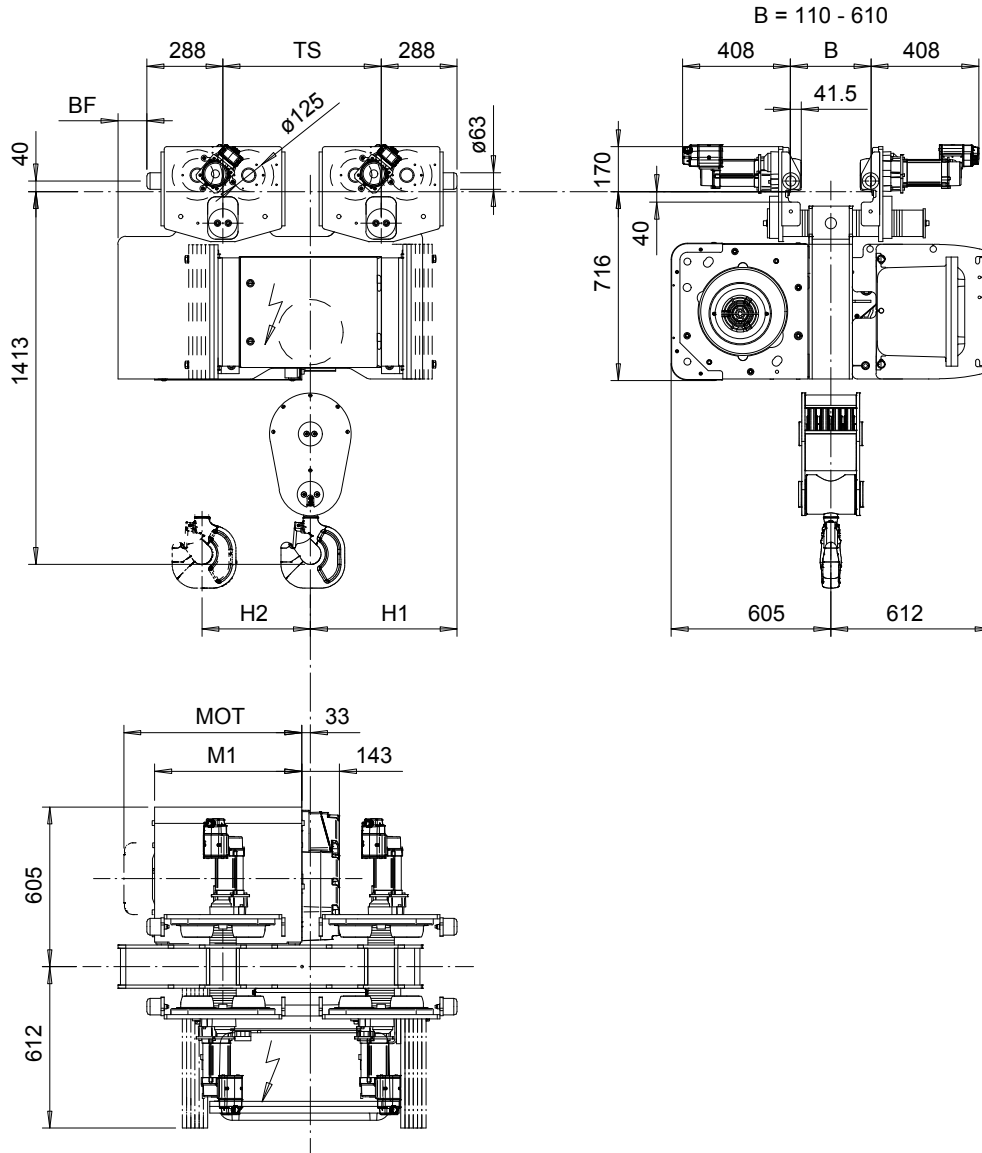

R&M SPACEMASTER EX

NORMAL HEADROOM, 8 PART SINGLE
SX5 EX 081...N0

Motor	P5	P6
MOT (mm)	578	578
Weight (kg)	58	85

Load (kg)	Class Fem/ISO
16000	2m/M5
20000	1Am/M4

HOL (m)	Length code	M1 (mm)	BF (mm)	TS (mm)	H1 (mm)	H2 (mm)	Approx. Weight (kg)
4.5	D	558	110	600	556	44	1040
6	E	678	110	600	556	53	1060
8	F	828	370	720	596	76	1150
10	G	1018	370	720	596	98	1210